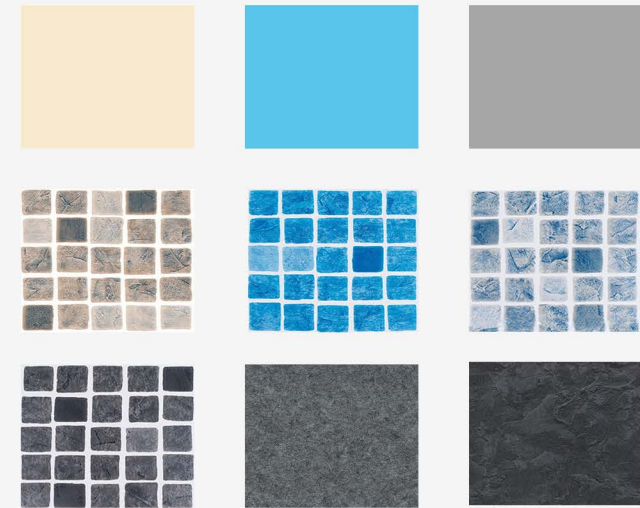

Liner

Liner är den vanligaste poolbeklädnaden i Norden då den passar vårt klimat bra tack vare dess slitstyrka. Färgen och mönstret på linerduken kommer ha en stor betydelse för vilken färg vattnet får. I våra butiker hittar du alla våra liners samt får rådgivning kring vilken liner som passar just din pool och trädgård bäst.

- Tillverkade i kraftig PVC-vinyl som tål UV-ljus samt kemikalierna i poolen
- Tål upp till 33°C vattentemperatur
- Tillverkade i Sverige och måttbeställs
- Uppgradera till platssvetsad liner för en extra lyxig känsla och design