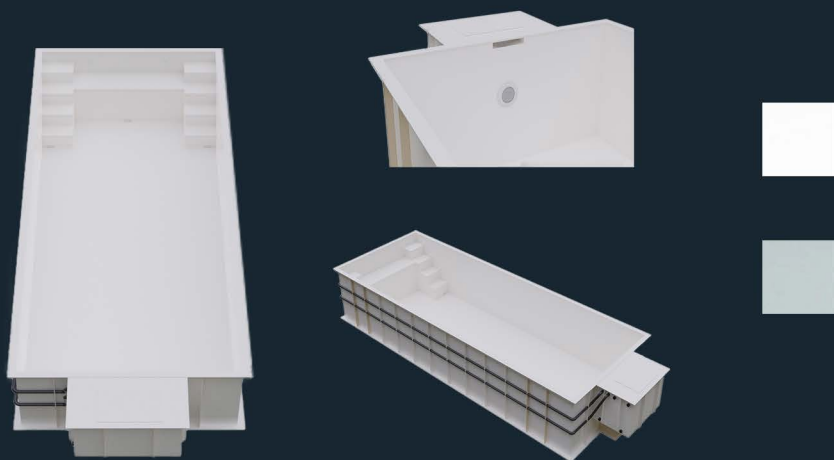

KOMPLETT

Vår pooleserie KOMPLETT är en badfärdig pool. Den levereras som ett komplett poolpaket med balja, teknikrum, ingjutningsdetaljer, belysning, rördragning samt poolskydd. Förutom snabb installation garanterar materialet polypropylen en lång hållbarhet, goda hygienförhållanden och ett säkert miljöval.

- Extra stark polypropylenpool
- Kort installationstid
- Finns i två storlekar - 3x6x1,5 & 3x7x1,5
- Finns i två färger - vit eller ljusgrå
- Går att uppgradera med värmekälla