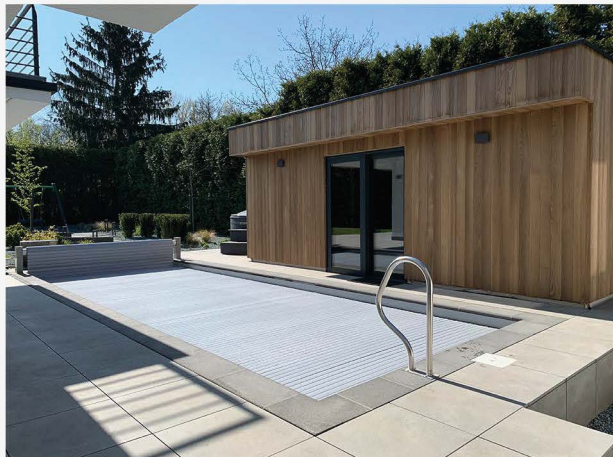

LAMELLSKYDD OVAN MARK