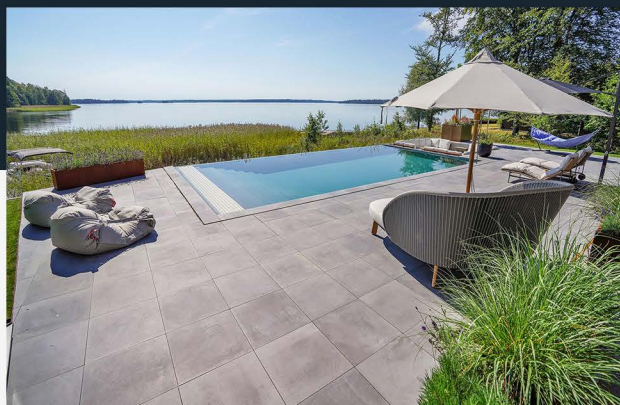

DEKORA

Utöver den traditionella poolstenen hittar du även Dekoras sotiment XT20 som består av utomhusklinker. Du hittar mängder av olika färger som ger en exklusivare design på din trädgård.