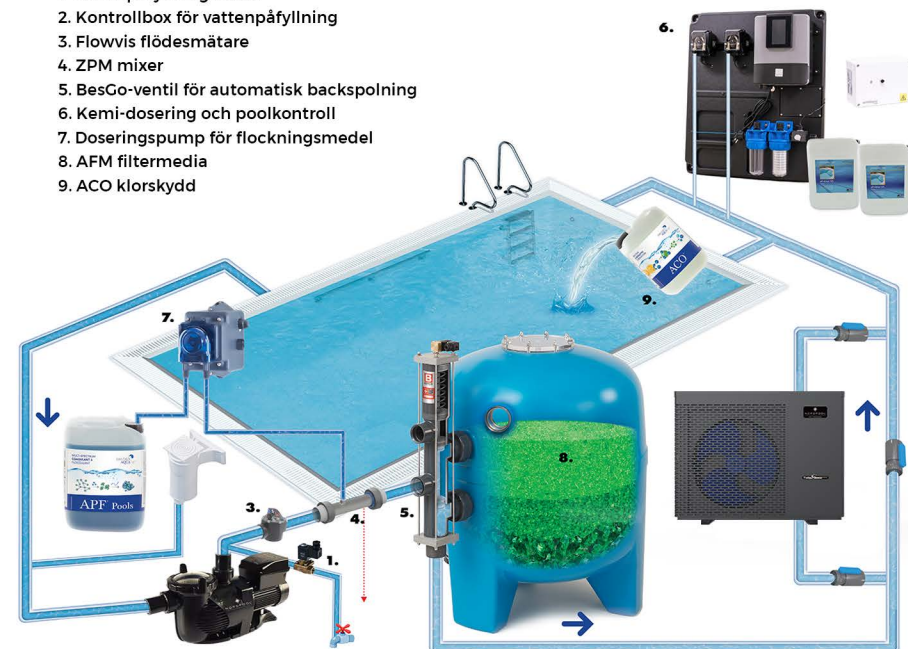

CONTROL STATION

Lämna tryggt poolvården till din nya poolpartner

- Används med flytande klor och pH
- Sensorer för klor (Redox) och pH övervakar och doserar automatiskt
- WiFi-modul - styr och övervaka via mobilapp
- Säkrat mot överdosering vid driftstopp med flödesvakt
- Temperaturmätning med möjlighet till värmekontroll
- Covercontrol minskar dosering vid stängt lamellskydd
- Passar alla pooltyper upp till 150 m³
- Stödjer styrning av mängder av tillbehör (ex. cirkulationspump)

FULL AUTOMATION

Koppla av - låt full automation göra jobbet

Uppgradera ditt doseringsystem till full automation

- Automatisk backspolning av filter med Besgo ventil och luftkompressor
- Automatisk flockning minskar kemibehovet och ger kristallklart vatten
- Automatisk vattenpåfyllning säkerställer dig rätt vattennivå efter backspolning
- Anslut flerhastighetspump och uppnå betydande energibesparing och optimerad filtrering dygnet runt
- Med en flödesmätare monterad på ditt system blir filtreringen avsevärt optimerad och det ger dig både renare vatten och besparingar på ström och kemi

FLÖDESSCHEMA

1. Vattenpåfyllningsventil
2. Kontrollbox för vattenpåfyllning
3. Flowvis flödesmätare
4. ZPM mixer
5. BesGo-ventil för automatisk backspolning
6. Kemi-dosering och poolkontroll
7. Doseringspump för flockningsmedel
8. AFM filtermedia
9. ACO klorskydd