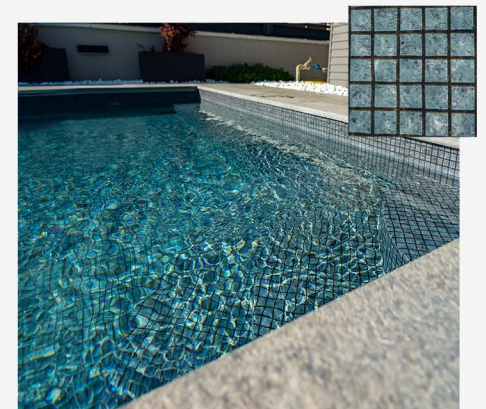

Premiumliner med 3D struktur

Utöver vår standardliner har vi tagit nästa kliv gällande kvalitet och design. Våra premiumliner svetsas på plats och skapar en drömlig pool av högsta klass. Tack vare deras tjocklek på 1,5-1,7mm förlänger vi livet på din liner och står ännu bättre emot UV-ljus och kemikalier som finns i poolen. Välj mellan mosaik, enfärgade eller stenplattor. Alla liner har 3D struktur vilket skapar en unik känsla och utseende!

- En tjocklek på 1,5-1,7mm
- Livslängd på upp till 20 år
- Platssvetsas och ger ett drömligt utseende
- Finns i tre kollektioner med olika färger och mönster

haogenplast