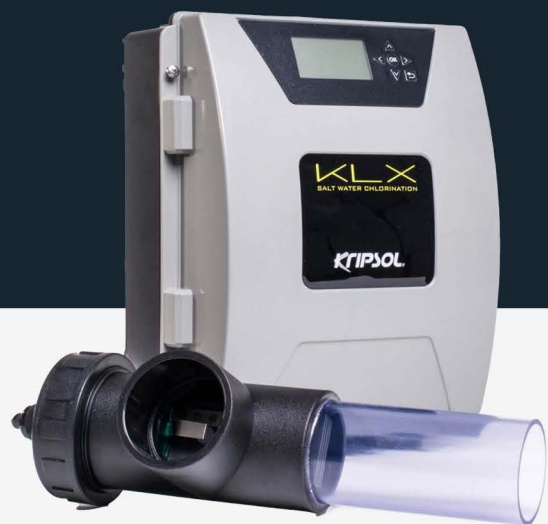

KLX SALTKLORINATOR

Komplett underhåll av din pool med låg salthalt

- Elektrolys omvandlar salt till effektiv klorbehandling
- Mjuk och skonsamt mot huden med ca 4g salt/liter
- Självrengörande saltcell med lång livslängd och funktion vid låga temperaturer
- Sensorer för klor (Redox) och pH övervakar och doserar automatiskt
- WiFi-modul - styr och övervaka via mobilapp
- Säkrat mot överdosering med gas-sensor och flödesvakt
- Lämplig för pooler som är 20-200m³