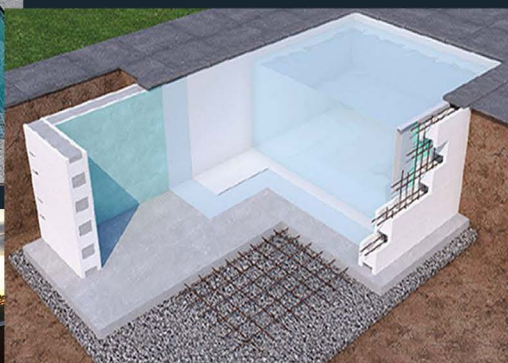

POOLOMRÅDE
DRIFTSÄTTNING & UTBILDNING

GJUTA

För dig som söker en kraftfull och stabil pool rekommenderar vi vår pool GJUTA. Gjutapoolen byggs med block och armeras efterhand de byggs upp. Under uppbyggnaden görs uttag för ingjutningsdetaljer. När väggarna är färdigmonterade fylls dessa med betong.

Poolstorleken är flexibel och kan anpassas helt efter dina önskemål eller trädgårdens förutsättningar.

- Vår mest stabila poolstomme
- Passar alla markförhållanden
- Flexibel lösning med flest valmöjligheter
- Utformas med thermoblock, armeras och gjuts
- Kan byggas helt i eller ovan mark
- Insidan kläs med liner som finns i olika färger och mönster