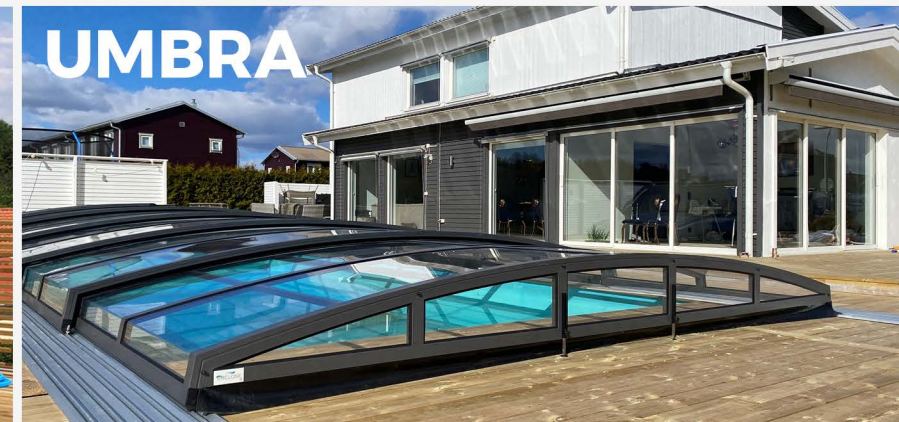

Pooltak

Tänk på säkerheten och energiåtgången! Ett pooltak håller både smuts och obehöriga borta från poolen. Våra pooltak harmonierar med omgivningen och smälter in i landskapet.

Hos oss hittar du flera olika modeller och storlekar. Alla tak finns i flera olika färger i profilen så att du ska kunna hitta den perfekta modellen för just din pool och trädgård.

FÖRDELAR MED VÅRA POOLTAK

- Minskar kemikalieförbrukningen
- Minskar uppvärmningskostnaderna
- Byggda av 4 mm tjock polykarbonat
- Sektionerna klarar starka vindförhållanden
- Extra stark aluminium-profil och skenor
- TUV-godkända tak
- Levereras monterade och är lätta att installera
- Går att få motoriserade