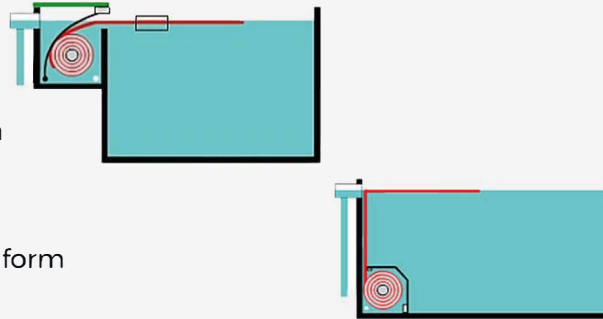

NEDSÄNKT LAMELLSKYDD

Poolskydd

Utöver pooltak erbjuder vi också andra typer av poolskydd, så att just du ska kunna hitta vad som passar dig och din pool bäst. Poolskydd håller även poolen ren från smuts och löv. Med poolskydd går det snabbare att värma upp poolen och minskar kostnaden för uppvärmning. Även avdunstningen av vatten minskar och därmed behovet av kemikalier. Alla våra poolskydd är godkända enligt svenska normer.

LAMELLSKYDD

- Det mest diskreta alternativet
- Styrs genom en nyckelbrytare eller din telefon
- Glider på vattenytan och finns i två varianter - Nedsänkt eller Ovan mark
- Finns i olika färger och anpassas efter din poolform