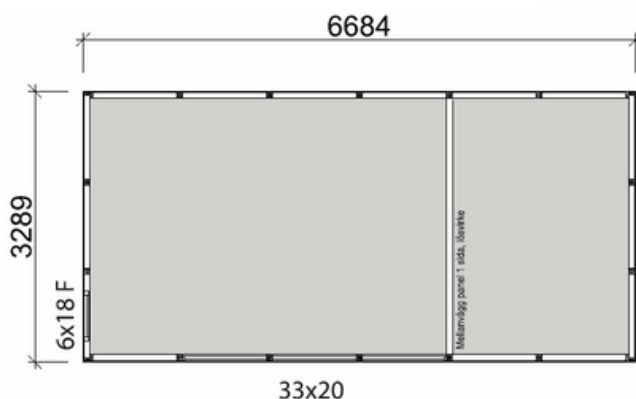

- Isolering till vägg/golv/tak: trossbottensstöd, trossbottensskivor
- Svart plåtsats: Hängrännor, stuprör, fotplåt, vindskiveplåt
- Taksats: Ytpapp och underlagspapp

Poolhus Sola 22

Byggyta	22 m ²
Takyta	29,9 m ²
Taklängd	7284 mm
Takfallslängd	4114 mm
Taklutning	7°
Snözon	3,5
Totalhöjd	2900 mm
Högsta höjd inv.	2420 mm
Lägsta höjd inv.	2040 mm

Pris: 173 995 sek + frakt

★ 139 995 sek + frakt

Sola 22 levereras som monteringssett med färdiga väggmoduler och gavelspetsar. Råspont till tak samt underlagsgolvträ ingår. En innervägg ingår, vilket gör att det går att dela av poolhuset med t.ex en dusch och bastuavdelning eller med ett rum för pump och filter mm. Det glasade skjutdörrspartiet öppnar upp mot altanen och gör huset ljust och luftigt.