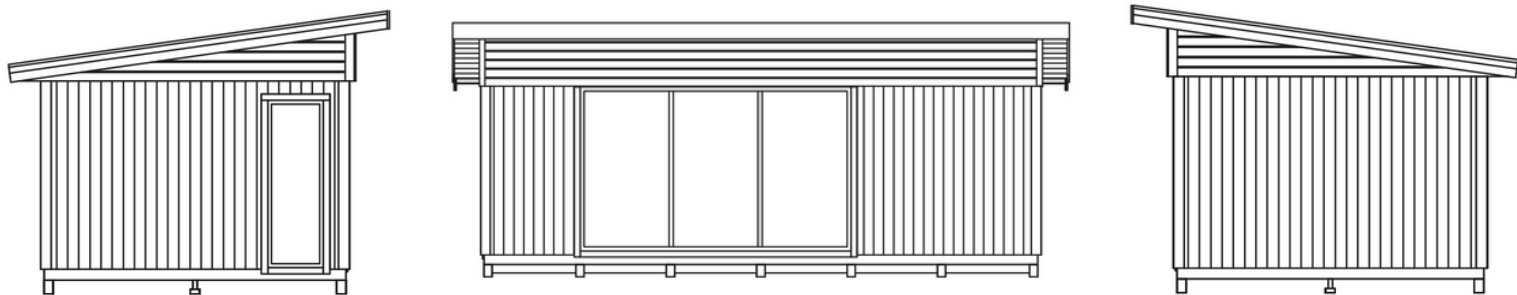

Poolhus i samarbete med Vibostugan

Våra lyxiga poolhus är det perfekta komplementet för ditt poolområde. De kan användas som ett gästhus och du kan även avsätta en del till teknikrum. Poolhusen levereras i moduler med färdiga väggsektioner och gavelspetsar. Dessa går med enkelhet att montera själv om så önskas. Råspont till tak samt underlagsgolvträ ingår. Det öppningsbara glaspartiet med två glas gör huset ljust och luftigt, samtidigt som man integrerar med altan och pool. Dessutom klarar husen upp till snözon 3,5. Poolhusen finns i tre storlekar och kommer med följande:

- Isolering till vägg/golv/tak: trossbottensstöd, trossbottensskivor
- Svart plåtsats: Hängrännor, stuprör, fotplåt, vindskiveplåt
- Taksats: Ytpapp och underlagspapp

Poolhus Sola 22

Byggyta	22 m ²
Takyta	29,9 m ²
Taklängd	7284 mm
Takfallslängd	4114 mm
Taklutning	7°
Snözon	3,5
Totalhöjd	2900 mm
Högsta höjd inv.	2420 mm
Lägsta höjd inv.	2040 mm

Pris: 173 995 sek + frakt

★ 139 995 sek + frakt

Sola 22 levereras som monteringssett med färdiga väggmoduler och gavelspetsar. Råspont till tak samt underlagsgolvträ ingår. En innervägg ingår, vilket gör att det går att dela av poolhuset med t.ex en dusch och bastuavdelning eller med ett rum för pump och filter mm. Det glasade skjutdörrspartiet öppnar upp mot altanen och gör huset ljust och luftigt.