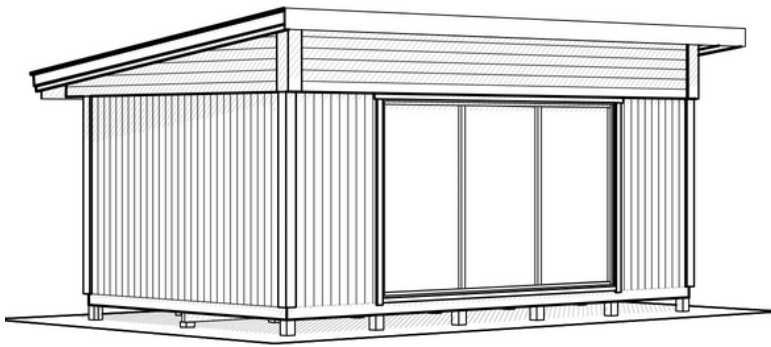

Poolhus i samarbete med Vibostugan

Våra lyxiga poolhus är det perfekta komplementet för ditt poolområde. De kan användas som ett gästhus och du kan även avsätta en del till teknikrum. Poolhusen levereras i moduler med färdiga väggsektioner och gavelspetsar. Dessa går med enkelhet att montera själv om så önskas. Råspont till tak samt underlagsgolvträ ingår. Det öppningsbara glaspartiet med två glas gör huset ljust och luftigt, samtidigt som man integrerar med altan och pool. Dessutom klarar husen upp till snözon 3,5. Poolhusen finns i tre storlekar och kommer med följande:

- Isolering till vägg/golv/tak: trossbottensstöd, trossbottensskivor
- Svart plåtsats: Hängrännor, stuprör, fotplåt, vindskiveplåt
- Taksats: Ytpapp och underlagspapp

Poolhus Sola 18

Byggyta	18,4 m ²
Takyta	25,6 m ²
Taklängd	6220 mm
Takfallslängd	4114 mm
Taklutning	7°
Snözon	3,5
Totalhöjd	2920 mm
Högsta höjd inv.	2420 mm
Lägsta höjd inv.	2040 mm

Pris: 146 995 sek + frakt

★ 119 995 sek + frakt

Sola 18 levereras som monteringssett med färdiga väggsektioner och gavelspetsar. Råspont till tak samt underlagsgolvträ ingår. Det öppningsbara glaspartiet gör huset ljust och luftigt, samtidigt som man integrerar med altan och pool.