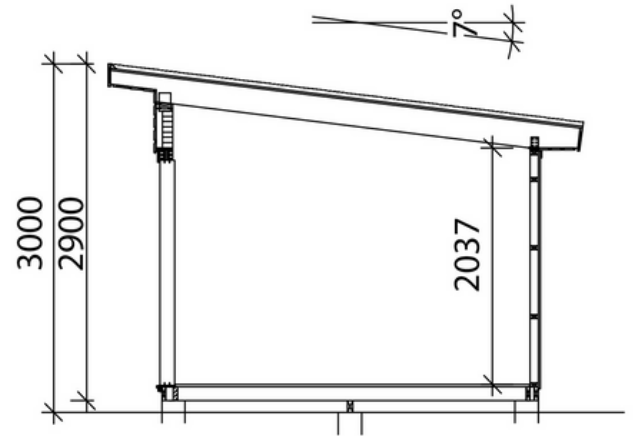

- Isolering till vägg/golv/tak: trossbottensstöd, trossbottensskivor
- Svart plåtsats: Hängrännor, stuprör, fotplåt, vindskiveplåt
- Taksats: Ytpapp och underlagspapp

Poolhus Sola 18

Byggyta	18,4 m ²
Takyta	25,6 m ²
Taklängd	6220 mm
Takfallslängd	4114 mm
Taklutning	7°
Snözon	3,5
Totalhöjd	2920 mm
Högsta höjd inv.	2420 mm
Lägsta höjd inv.	2040 mm

Pris: 146 995 sek + frakt

★ 119 995 sek + frakt

Sola 18 levereras som monteringssett med färdiga väggsektioner och gavelspetsar. Råspont till tak samt underlagsgolvträ ingår. Det öppningsbara glaspartiet gör huset ljust och luftigt, samtidigt som man integrerar med altan och pool.