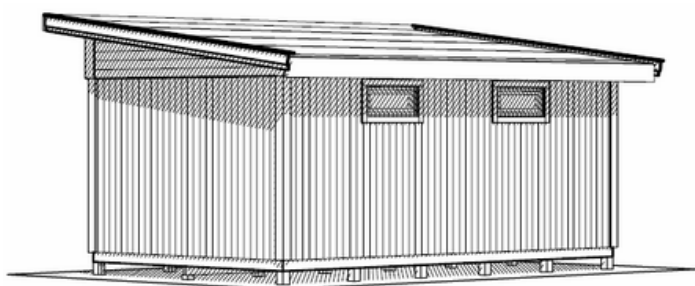

Poolhus i samarbete med Vibostugan

Våra lyxiga poolhus är det perfekta komplementet för ditt poolområde. De kan användas som ett gästhus och du kan även avsätta en del till teknikrum. Poolhusen levereras i moduler med färdiga väggsektioner och gavelspetsar. Dessa går med enkelhet att montera själv om så önskas. Råspont till tak samt underlagsgolvträ ingår. Det öppningsbara glaspartiet med två glas gör huset ljust och luftigt, samtidigt som man integrerar med altan och pool. Dessutom klarar husen upp till snözon 3,5. Poolhusen finns i tre storlekar och kommer med följande:

- Isolering till vägg/golv/tak: trossbottensstöd, trossbottensskivor
- Svart plåtsats: Hängrännor, stuprör, fotplåt, vindskiveplåt
- Taksats: Ytpapp och underlagspapp

Poolhus Sola 18

Byggyta	18,4 m ²
Takyta	25,6 m ²
Taklängd	6220 mm
Takfallslängd	4114 mm
Taklutning	7°
Snözon	3,5
Totalhöjd	2920 mm
Högsta höjd inv.	2420 mm
Lägsta höjd inv.	2040 mm

Pris: 146 995 sek + frakt

★ 119 995 sek + frakt

Sola 18 levereras som monteringssett med färdiga väggsektioner och gavelspetsar. Råspont till tak samt underlagsgolvträ ingår. Det öppningsbara glaspartiet gör huset ljust och luftigt, samtidigt som man integrerar med altan och pool.