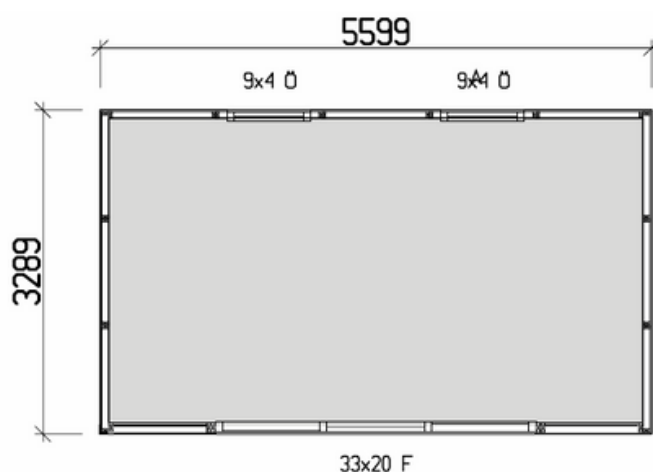

- Isolering till vägg/golv/tak: trossbottensstöd, trossbottensskivor
- Svart plåtsats: Hängrännor, stuprör, fotplåt, vindskiveplåt
- Taksats: Ytpapp och underlagspapp

Poolhus Sola 18

Byggyta	18,4 m ²
Takyta	25,6 m ²
Taklängd	6220 mm
Takfallslängd	4114 mm
Taklutning	7°
Snözon	3,5
Totalhöjd	2920 mm
Högsta höjd inv.	2420 mm
Lägsta höjd inv.	2040 mm

Pris: 146 995 sek + frakt

★ 119 995 sek + frakt

Sola 18 levereras som monteringssett med färdiga väggsektioner och gavelspetsar. Råspont till tak samt underlagsgolvträ ingår. Det öppningsbara glaspartiet gör huset ljust och luftigt, samtidigt som man integrerar med altan och pool.