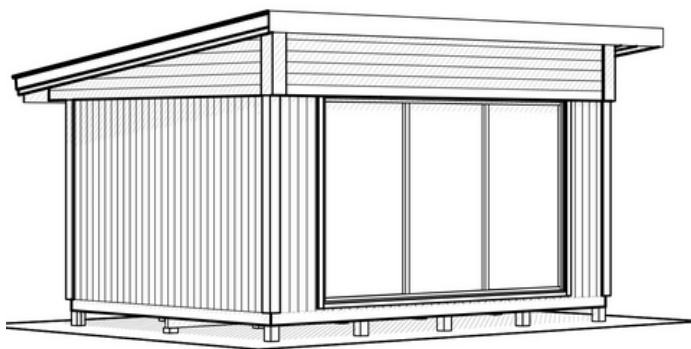

Poolhus i samarbete med Vibostugan

Våra lyxiga poolhus är det perfekta komplementet för ditt poolområde. De kan användas som ett gästhus och du kan även avsätta en del till teknikrum. Poolhusen levereras i moduler med färdiga väggsektioner och gavelspetsar. Dessa går med enkelhet att montera själv om så önskas. Råspont till tak samt underlagsgolvträ ingår. Det öppningsbara glaspartiet med två glas gör huset ljust och luftigt, samtidigt som man integrerar med altan och pool. Dessutom klarar husen upp till snözon 3,5. Poolhusen finns i tre storlekar och kommer med följande:

- Isolering till vägg/golv/tak: trossbottensstöd, trossbottensskivor
- Svart plåtsats: Hängrännor, stuprör, fotplåt, vindskiveplåt
- Taksats: Ytpapp och underlagspapp

Poolhus Sola 15

Byggyta	14,8 m ²
Takyta	21,3 m ²
Taklängd	5135 mm
Takfallslängd	4114 mm
Taklutning	7°
Snözon	3,5
Totalhöjd	2900 mm
Högsta höjd inv.	2420 mm
Lägsta höjd inv.	2040 mm

Pris: 135 995 sek + frakt

★ 109 995 sek + frakt

Sola 15 levereras som monteringssett med väggsektioner och gavelspetsar. Råspont till tak samt underlagsgolvträ ingår. Det öppningsbara glaspartiet integrerar med utemiljön samtidigt som det gör huset ljust och luftigt.