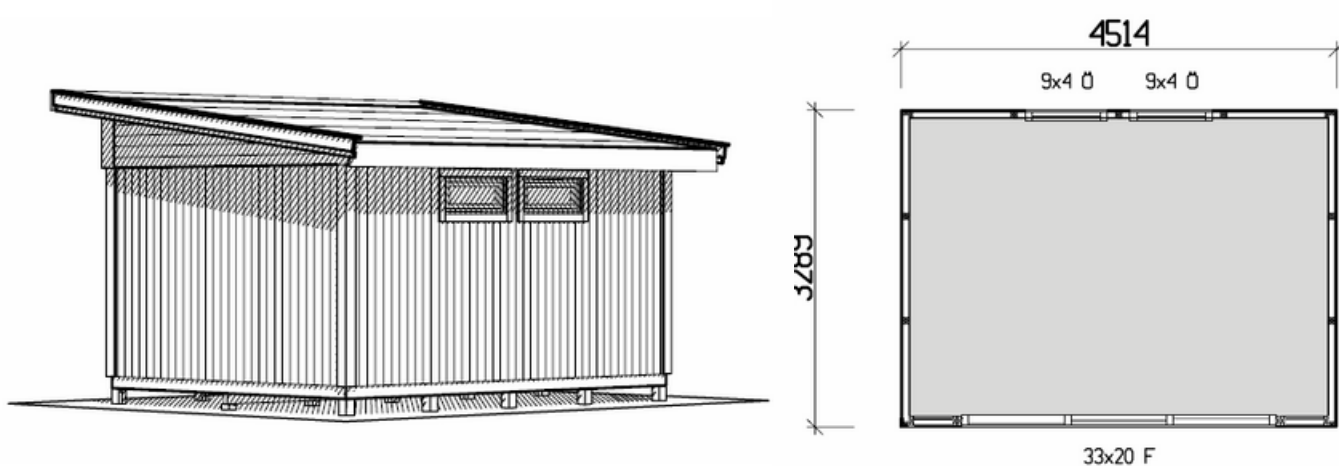

- Isolering till vägg/golv/tak: trossbottensstöd, trossbottensskivor
- Svart plåtsats: Hängrännor, stuprör, fotplåt, vindskiveplåt
- Taksats: Ytpapp och underlagspapp

Poolhus Sola 15

Byggyta	14,8 m ²
Takyta	21,3 m ²
Taklängd	5135 mm
Takfallslängd	4114 mm
Taklutning	7°
Snözon	3,5
Totalhöjd	2900 mm
Högsta höjd inv.	2420 mm
Lägsta höjd inv.	2040 mm

Pris: 135 995 sek + frakt

★ 109 995 sek + frakt

Sola 15 levereras som monteringssett med väggsektioner och gavelspetsar. Råspont till tak samt underlagsgolvträ ingår. Det öppningsbara glaspartiet integrerar med utemiljön samtidigt som det gör huset ljust och luftigt.