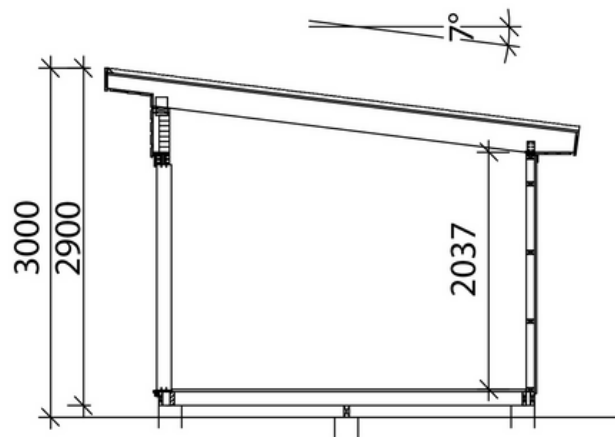

- Isolering till vägg/golv/tak: trossbottensstöd, trossbottensskivor
- Svart plåtsats: Hängrännor, stuprör, fotplåt, vindskiveplåt
- Taksats: Ytpapp och underlagspapp

Poolhus Sola 15

Byggyta	14,8 m ²
Takyta	21,3 m ²
Taklängd	5135 mm
Takfallslängd	4114 mm
Taklutning	7°
Snözon	3,5
Totalhöjd	2900 mm
Högsta höjd inv.	2420 mm
Lägsta höjd inv.	2040 mm

Pris: 135 995 sek + frakt

★ 109 995 sek + frakt

Sola 15 levereras som monteringssett med väggsektioner och gavelspetsar. Råspont till tak samt underlagsgolvträ ingår. Det öppningsbara glaspartiet integrerar med utemiljön samtidigt som det gör huset ljust och luftigt.